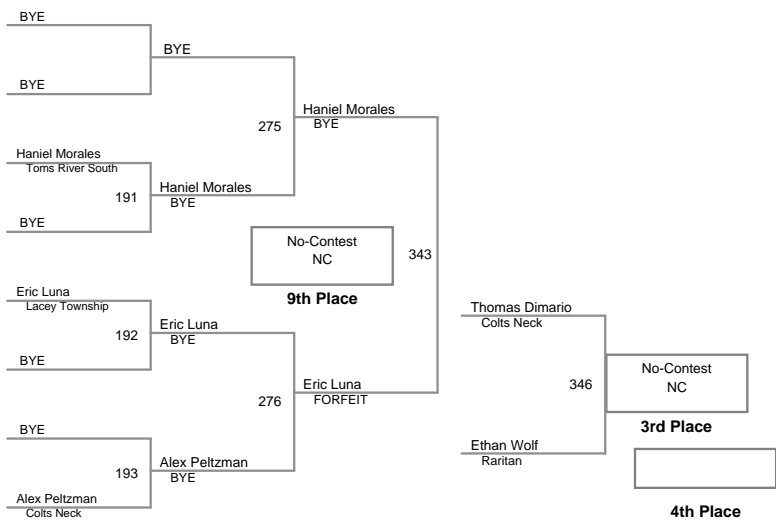

Lions Pride
JRV

145B Lbs

Lions Pride
JRV

152 Lbs

Lions Pride
JRV

160 Lbs

Lions Pride
JRV

170 Lbs

Lions Pride
JRV

182 Lbs

Lions Pride
JRV

195 Lbs

Lions Pride
JRV

220 Lbs

285 Lbs